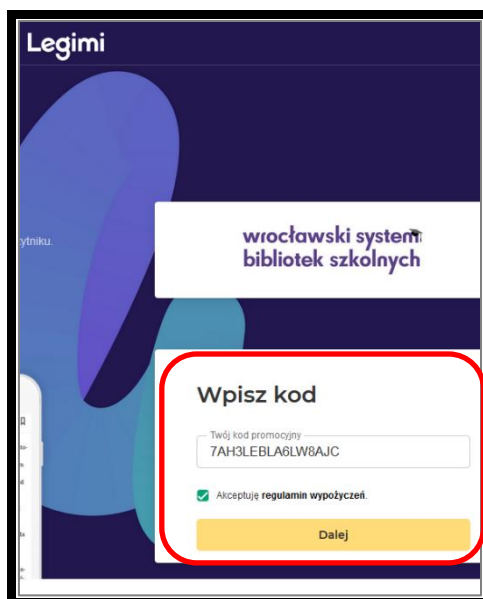

# Legimi w e-Czytelni Wrocławskiego Systemu Bibliotek Szkolnych

Dla wszystkich czytelników **e-Czytelni Wrocławskiego Systemu Bibliotek Szkolnych**, w tym użytkowników **Wrocławskiej Platformy Edukacyjnej** uruchomiliśmy dostęp do największego polskiego serwisu z literaturą **Legimi**. Serwis Legimi to wygodny dostęp do tysięcy książek: bajek, powieści, lektur szkolnych, literatury faktu, reportaży, biografii i wielu innych.

Aplikację Legimi możesz zainstalować na komputerze, tablecie, czytniku lub smartfonie niezależnie od systemu operacyjnego.

Po zalogowaniu do katalogu **INTEGRO WSBSz** <https://prolib.edu.wroclaw.pl> lub **WPE** (e-Czytelnia) <https://pe.edu.wroclaw.pl> pobierz jednorazowy kod dostępu do Legimi (Konto użytkownika). Kod jest ważny do końca 2021 roku.

Aktywacja kodu następuje po rejestracji bezpłatnego konta Legimi na stronie:

<http://www.legimi.pl/wsbsz>

Wpisz kod pobrany z konta katalogu INTEGRO WSBSz i zaakceptuj Regulamin Legimi. Następnie przejdziesz do jednorazowej rejestracji konta użytkownika Legimi. Podaj nazwę użytkownika, adres e-mail oraz hasło. Na podany e-mail otrzymasz link aktywacyjny, który należy zatwierdzić.