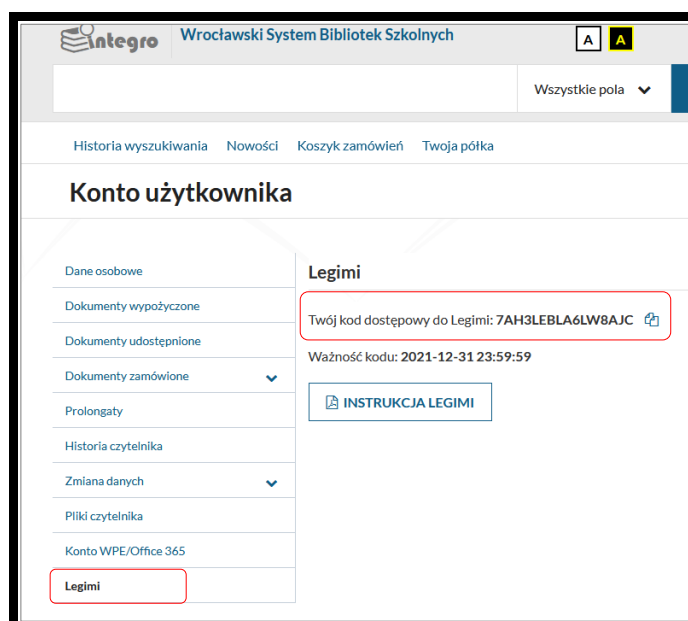

# Legimi w e-Czytelni Wrocławskiego Systemu Bibliotek Szkolnych

Dla wszystkich czytelników **e-Czytelni Wrocławskiego Systemu Bibliotek Szkolnych**, w tym użytkowników **Wrocławskiej Platformy Edukacyjnej** uruchomiliśmy dostęp do największego polskiego serwisu z literaturą **Legimi**. Serwis Legimi to wygodny dostęp do tysięcy książek: bajek, powieści, lektur szkolnych, literatury faktu, reportaży, biografii i wielu innych.

Aplikację Legimi możesz zainstalować na komputerze, tablecie, czytniku lub smartfonie niezależnie od systemu operacyjnego.

Po zalogowaniu do katalogu **INTEGRO WSBSz** <https://prolib.edu.wroclaw.pl> lub **WPE** (e-Czytelnia) <https://pe.edu.wroclaw.pl> pobierz jednorazowy kod dostępu do Legimi (Konto użytkownika). Kod jest ważny do końca 2021 roku.